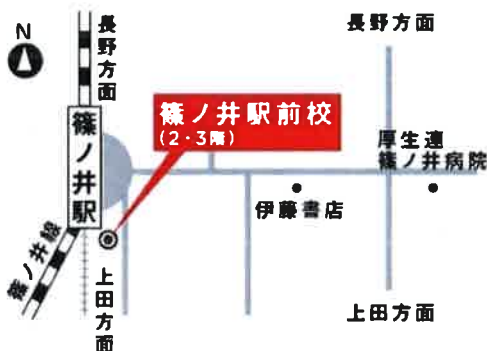

屋代高校附属中学、開校以来

270名合格!

信大附属長野中学、最近5年で

215名合格!

日時 6月24日(土) 11:50~12:50

※受付 11:30~11:45

会場 信学会ゼミナール篠ノ井駅前校
(広長野市篠ノ井布施高田 1413-2)

※場所につきましては、下の案内図をご参照下さい

- 内容
- ① 近年の中学受験の動向
 - ② 中学入試までの流れ
 - ③ 合格に近づく! 夏の学習法

参加無料!

説明会とW開催!

6月24日
中高一貫校

適性検査対策模試

(小5・6生対象)
9:30~11:40

受験料:5,500円

信学会ゼミナール篠ノ井駅前校 案内図

篠ノ井駅東口から徒歩1分

■お申込方法

- 右のQRコードを読み取っていただき、申込フォームへご入力下さい。または、各校へ下記の申込書をお出しいただくか、お電話でお申し込み下さい。
- 収容人数に限りがありますので、お早めにお申し込み下さい。

■お申込締切 6月22日(木)まで

■お申込先 稲里校 TEL(026)285-4788
広徳校 TEL(026)214-9758
篠ノ井駅前校 TEL(026)292-1288